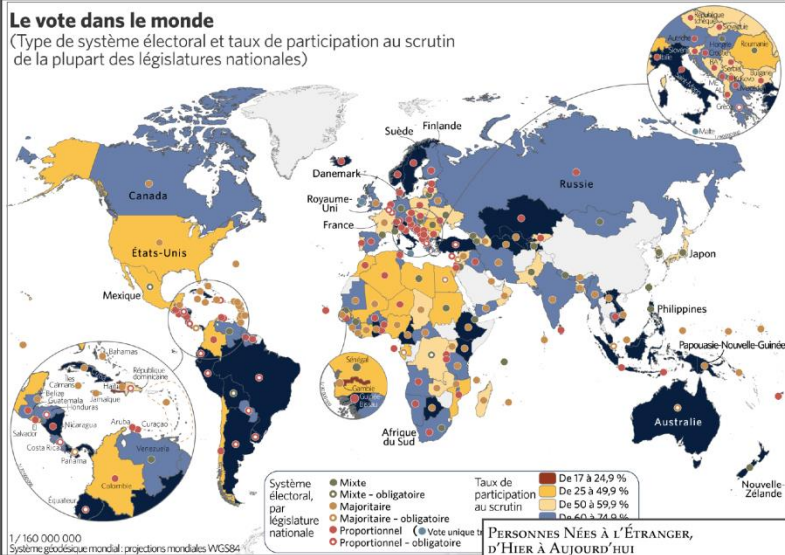

Le vote dans le monde

(Type de système électoral et taux de participation au scrutin de la plupart des législatures nationales)

Référence

Thématique

LE TERRORISME : QUI ET OÙ ?

Entités terroristes inscrites et cote du Global Terrorism Index

PERSONNES NÉES À L'ÉTRANGER, D'HIÉR À AUJOURD'HUI

Topographique

© Bibliothèque du Parlement

Sources : Exemples de cartes tirés des *Notes de la Colline* publiées par la Bibliothèque du Parlement sur la [réforme électorale](#), la [lutte antiterroriste](#) et la [diversité au Canada](#); d'un résumé législatif sur le [projet de loi C-74](#); et du service de cartes Web [L'Atlas du Canada - Toporama](#) de Ressources naturelles Canada. Le logiciel suivant a été utilisé : Esri, ArcGIS, version 10.3.1. Contient certaines informations protégées par la [Licence du gouvernement ouvert - Canada](#).