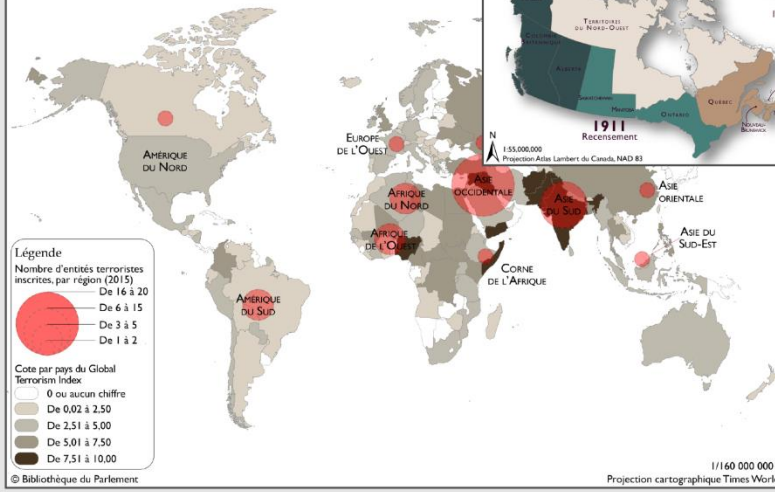

Le vote dans le monde

(Type de système électoral et taux de participation au scrutin de la plupart des législatures nationales)

Référence

Thématique

LE TERRORISME : QUI ET OÙ ?

Entités terroristes inscrites et cote du Global Terrorism Index

PERSONNES NÉES À L'ÉTRANGER, D'HIÉR À AUJOURD'HUI

Topographique

© Bibliothèque du Parlement

Sources : Exemples de cartes tirés des *Notes de la Colline* publiées par la Bibliothèque du Parlement sur la [réforme électorale](#), la [lutte antiterroriste](#) et la [diversité au Canada](#); d'un résumé législatif sur le [projet de loi C-74](#); et du service de cartes Web [L'Atlas du Canada - Toporama](#) de Ressources naturelles Canada. Le logiciel suivant a été utilisé : Esri, ArcGIS, version 10.3.1. Contient certaines informations protégées par la [Licence du gouvernement ouvert - Canada](#).