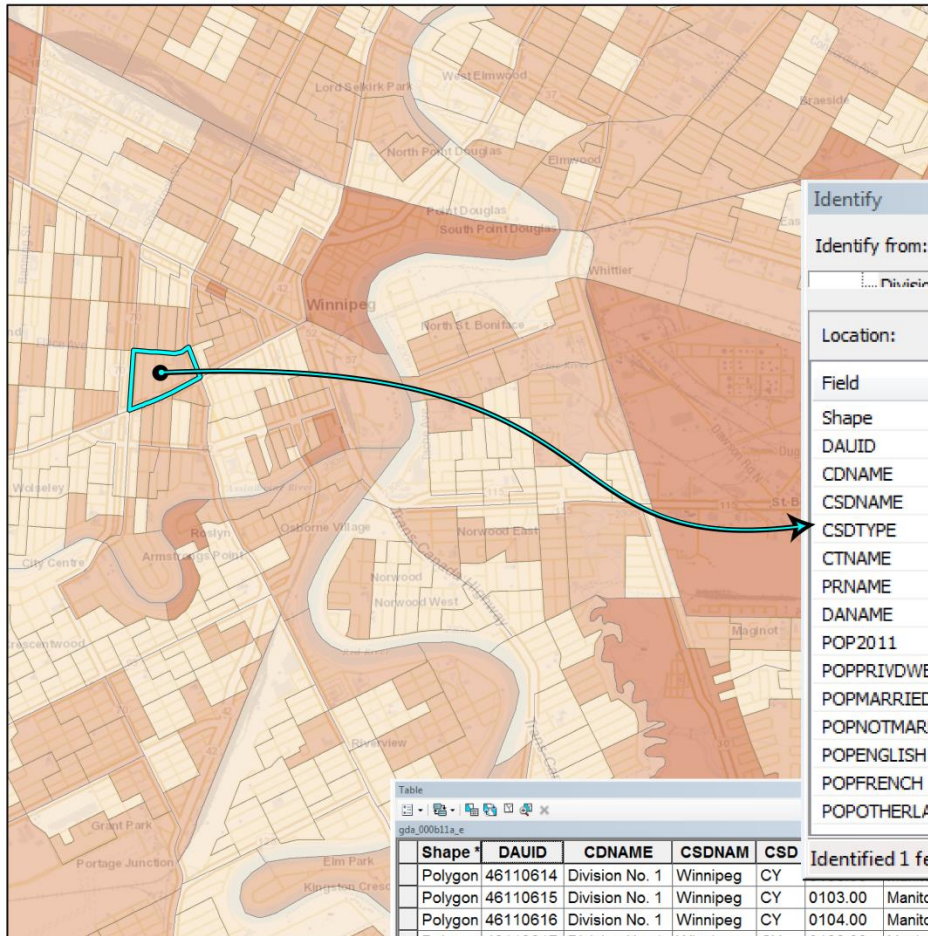

Données associées à un emplacement géographique précis.

Identify

Identify from: gda\_000b11a\_e

Division No. 11

Location: 97°9'18.973"W 49°53'27.909"N

Field	Value
Shape	Polygon
DAUID	46110634
CDNAME	Division No. 11
CSDNAME	Winnipeg
CSDTYPE	CY
CTNAME	0022.00
PRNAME	Manitoba
DANAME	634
POP2011	810
POPPIVDWEL	379
POPARRIED	190
POPNOTMARRIED	410
POPENGLISH	470
POPFRENCH	15
POPOTHERLANGUAGE	305

Table

gda\_000b11a\_e

Shape *	DAUID	CDNAME	CSDNAM	CSD	Identified 1 feature			
Polygon	46110614	Division No. 1	Winnipeg	CY				
Polygon	46110615	Division No. 1	Winnipeg	CY	0103.00	Manitoba	615	277
Polygon	46110616	Division No. 1	Winnipeg	CY	0104.00	Manitoba	616	169
Polygon	46110617	Division No. 1	Winnipeg	CY	0103.00	Manitoba	617	236
Polygon	46110618	Division No. 1	Winnipeg	CY	0012.00	Manitoba	618	288
Polygon	46110630	Division No. 1	Winnipeg	CY	0013.00	Manitoba	630	305
Polygon	46110631	Division No. 1	Winnipeg	CY	0013.00	Manitoba	631	257
Polygon	46110632	Division No. 1	Winnipeg	CY	0023.00	Manitoba	632	495
Polygon	46110633	Division No. 1	Winnipeg	CY	0023.00	Manitoba	633	219
Polygon	46110634	Division No. 1	Winnipeg	CY	0022.00	Manitoba	634	379
Polygon	46110635	Division No. 1	Winnipeg	CY	0015.00	Manitoba	635	442
Polygon	46110636	Division No. 1	Winnipeg	CY	0015.00	Manitoba	636	384
Polygon	46110637	Division No. 1	Winnipeg	CY	0015.00	Manitoba	637	290

Table de données contenant des renseignements sur tous les emplacements géographiques situés sur la carte.

Ces données peuvent servir à effectuer des calculs et des interrogations.

© Bibliothèque du Parlement